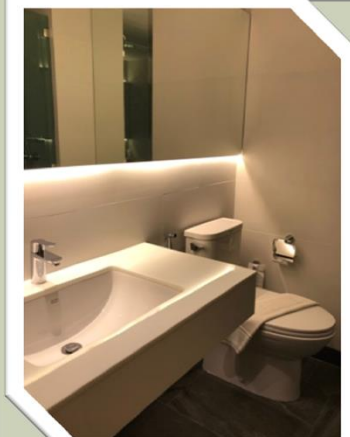

CRYSTAL HOTEL HATYAI

รายละเอียด

- ราคาห้องพักดี 1,690 บาท/คืน
- ลดเหลือ 1,300 บาท/คืน รวมอาหารเช้า
- ห่างจากศูนย์ประชุมฯ 3.9 กิโลเมตร
- ห่างจากห้างเซ็นทรัลเฟสติวัล 100 เมตร
- ห่างจากตลาดนัดอาเซียนเทรด และตลาดกรีนเวย์ 400 เมตร

เบอร์ติดต่อ 074-298788