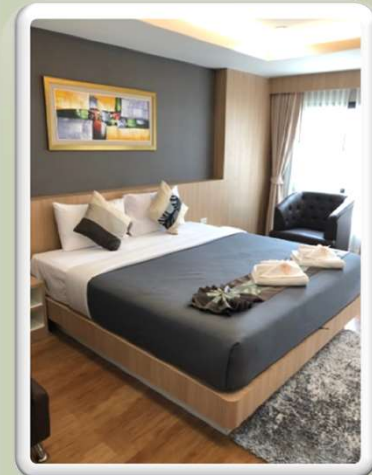

สาริตวิชาการ ครั้งที่ 7
โรงแรมที่พัก ณ หาดใหญ่

โดย ฝ่ายที่พัก...

NECA REICHE

รายละเอียด

- ราคาห้องพักดี 1,390 บาท/คืน
- ลดเหลือ **1,100 บาท/คืน** ราคาห้องรวม
อาหารเช้า มีสระว่ายน้ำ
- จำนวนห้องทั้งหมด 59 ห้อง
- ห่างจากศูนย์ประชุมนานาชาติ
100 เมตร
- ห่างจากตลาดกรีนเวย์ 3.2 กิโลเมตร และ
ห่างจากห้างเซ็นทรัลเฟสติวัล 4 กิโลเมตร

เบอร์ติดต่อ 090-0826555

TR ROCK HILL

รายละเอียด

- ราคาห้องปกติ 1,500 บาท/คืน
- ลดเหลือ **1,100 บาท/คืน** รวมอาหารเช้า พร้อมสระว่ายน้ำ
- จำนวนห้องทั้งหมด 70 ห้อง
- เดี่ยวเดี่ยว 42 ห้อง เดี่ยวคู่ 28 ห้อง
- ห่างจากศูนย์ประชุมนานาชาติ 1.8 กิโลเมตร
- ห่างจากตลาดกรีนเวย์ 1.8 กิโลเมตร และ
- ห่างจากห้างเซ็นทรัลเฟสติวัล 3 กิโลเมตร

เบอร์ติดต่อ 074-260777

THE RAISE HOTEL

รายละเอียด

- ราคาห้องเตียงเดี่ยว 790 บาท/คืน
- ราคาห้องเตียงคู่ 890 บาท/คืน
- ***จอง 10 ห้องขึ้นไป โปรโมชั่นดังนี้***
- เตียงเดี่ยวลดเหลือ 700 บาท/คืน
- เตียงคู่ลดเหลือ 800 บาท/คืน รวมอาหารเช้า
- เตียงเดี่ยว 28 ห้อง เตียงคู่ 32 ห้อง
- ห่างจากศูนย์ประชุมนานาชาติ 2.2 กิโลเมตร
- ห่างจากตลาดกรีนเวย์ 400 เมตร และห่างจากเซ็นทรัลเฟสติวัล 800 เมตร

เบอร์ติดต่อ 074-805959 , 098-0187559

BURI SRIPHU

รายละเอียด

- ราคาห้องพักดี 1,600 บาท/คืน
- ลดเหลือ 1,450 บาท/คืน รวมอาหารเช้า
- เตียงเดี่ยว 52 ห้อง เตียงคู่ 86 ห้อง
- ห่างจากศูนย์ประชุมนานาชาติ 3.3 กิโลเมตร
- ห่างจากห้างไดอาน่า 700 เมตร และห่างเซ็นทรัลเฟสติวัล 1.5 กิโลเมตร
- ห่างจากตลาดนัดอาเซียนเทรด และตลาดกรีนเวย์ 700 เมตร