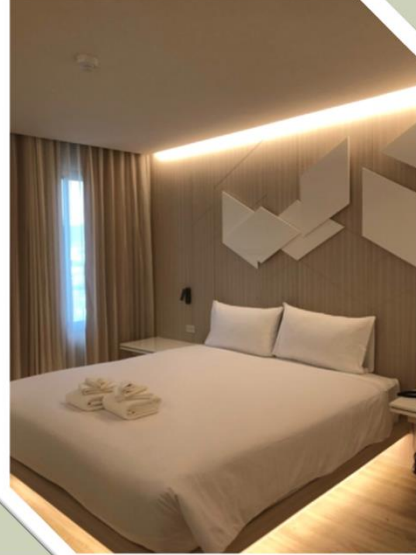

CRYSTAL HOTEL HATYAI

รายละเอียด

- ราคาห้องพักดี 1,690 บาท/คืน
- ลดเหลือ 1,300 บาท/คืน รวมอาหารเช้า
- ห่างจากศูนย์ประชุมฯ 3.9 กิโลเมตร
- ห่างจากห้างเซ็นทรัลเฟสติวัล 100 เมตร
- ห่างจากตลาดนัดอาเซียนเทรด และตลาดกรีนเวย์ 400 เมตร

เบอร์ติดต่อ 074-298788