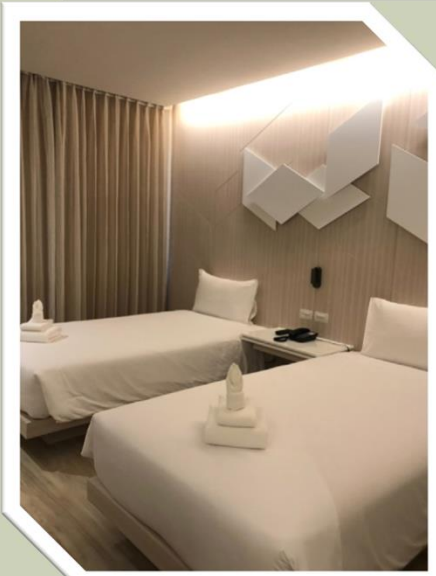

CRYSTAL HOTEL HATYAI

รายละเอียด

- ราคาห้องพักดี 1,690 บาท/คืน
- ลดเหลือ 1,300 บาท/คืน รวมอาหารเช้า
- ห่างจากศูนย์ประชุมฯ 3.9 กิโลเมตร
- ห่างจากห้างเซ็นทรัลเฟสติวัล 100 เมตร
- ห่างจากตลาดนัดอาเซียนเทรด และตลาดกรีนเวย์ 400 เมตร

เบอร์ติดต่อ 074-298788